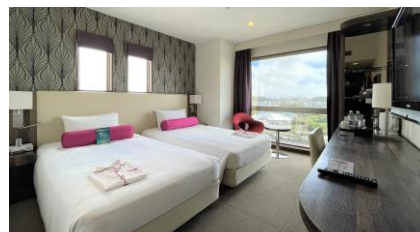

おきなわ彩発見 第4弾 宿泊料金表

メルキュールホテル沖縄那覇

2021年11月〇日～12月31日（2022年1月1日アウト迄）

1名1室

お部屋タイプ：スタンダードダブル(16㎡、禁煙)

宿泊料金(通常)：8,000円(税サ込)

宿泊料金(特日)：10,000円(税サ込)

無料特典：朝食ビュッフェ、ホテル駐車場、ウェルカムドリンク

2名1室

お部屋タイプ：スーパーアツイン(21㎡、禁煙)

宿泊料金(通常)：12,000円(税サ込) ※1人あたり6,000円

宿泊料金(特日)：16,000円(税サ込) ※1人あたり8,000円

無料特典：朝食ビュッフェ、ホテル駐車場、ウェルカムドリンク

3名1室

お部屋タイプ：スーパーアツイン&ソファベッド(25㎡、禁煙)

宿泊料金(通常)：12,000円(税サ込) ※1人あたり4,000円