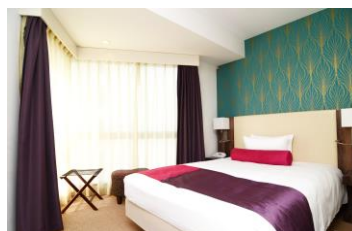

おきなわ彩発見 第4弾 宿泊料金表

メルキュールホテル沖縄那覇

2021年11月〇日～12月31日（2022年1月1日アウト迄）

1名1室

お部屋タイプ：スタンダードダブル(16㎡、禁煙)

宿泊料金(通常)：8,000円(税サ込)

宿泊料金(特日)：10,000円(税サ込)

無料特典：朝食ビュッフェ、ホテル駐車場、ウェルカムドリンク

2名1室

お部屋タイプ：スーパーアツイン(21㎡、禁煙)

宿泊料金(通常)：12,000円(税サ込) ※1人あたり6,000円

宿泊料金(特日)：16,000円(税サ込) ※1人あたり8,000円

無料特典：朝食ビュッフェ、ホテル駐車場、ウェルカムドリンク

3名1室

お部屋タイプ：スーパーアツイン&ソファベッド(25㎡、禁煙)

宿泊料金(通常)：12,000円(税サ込) ※1人あたり4,000円