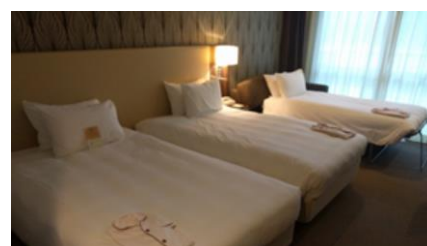

おきなわ彩発見 第4弾 宿泊料金表

メルキュールホテル沖縄那覇

2021年11月〇日～12月31日（2022年1月1日アウト迄）

1名1室

お部屋タイプ：スタンダードダブル(16㎡、禁煙)

宿泊料金(通常)：8,000円(税サ込)

宿泊料金(特日)：10,000円(税サ込)

無料特典：朝食ビュッフェ、ホテル駐車場、ウェルカムドリンク

2名1室

お部屋タイプ：スーパーアツイン(21㎡、禁煙)

宿泊料金(通常)：12,000円(税サ込) ※1人あたり6,000円

宿泊料金(特日)：16,000円(税サ込) ※1人あたり8,000円

無料特典：朝食ビュッフェ、ホテル駐車場、ウェルカムドリンク

3名1室

お部屋タイプ：スーパーアツイン&ソファベッド(25㎡、禁煙)

宿泊料金(通常)：12,000円(税サ込) ※1人あたり4,000円

宿泊料金(特日)：18,000円(税サ込) ※1人あたり6,000円

無料特典：朝食ビュッフェ、ホテル駐車場、ウェルカムドリンク

【特日のご案内】

12/24, 25, 29, 30, 31

【チェックイン・チェックアウトについて】

- ・チェックイン時間・・・午後2時～午前0時（※午前0時以降のご到着は、お電話にてご連絡をお願いいたします。）
- ・チェックアウト時間・・・午前11時まで

【キャンセルポリシーのご案内】